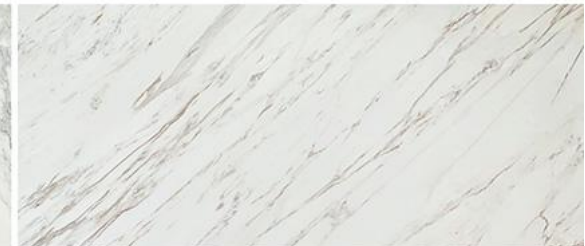

雅士白 Bianco Delicato