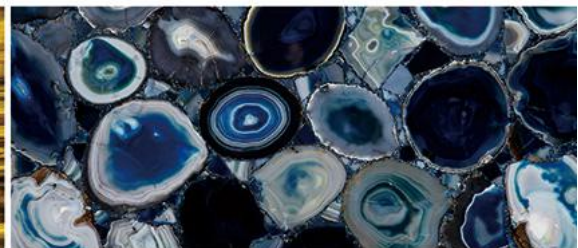

LUXURY STONE

奢石

亚马逊绿 Amazon Green

景泰蓝 Lapis Blue

黄虎眼 Yellow Tiger Eye

蓝玛瑙 Blue Agate

梦幻蓝宝石 Sapphire Dream

雪山飞狐 Crema Delicatus