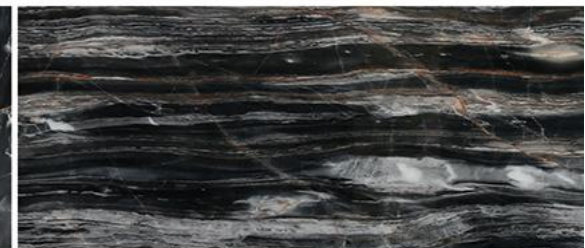

幻影黑 (直纹) Phantom Black (Vein Cut)