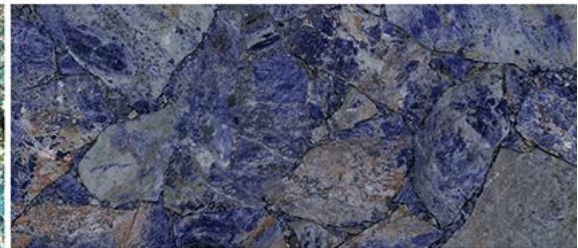

景泰蓝 Lapis Blue